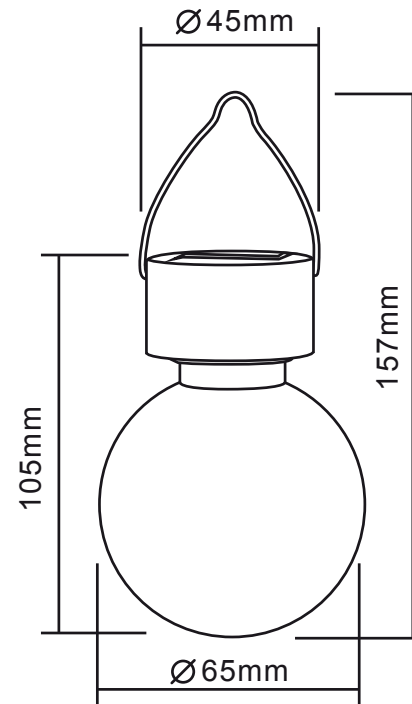

# 33058

incl. je 1x RGB LED  
MAX.0.05W 3.2V

je 1x 2/3 AAA 1,2V  
Batterien incl.

87891

GLOBO Handels GmbH  
Gewerbstraße 3  
A-9184 St.Peter  
www.globo-lighting.com