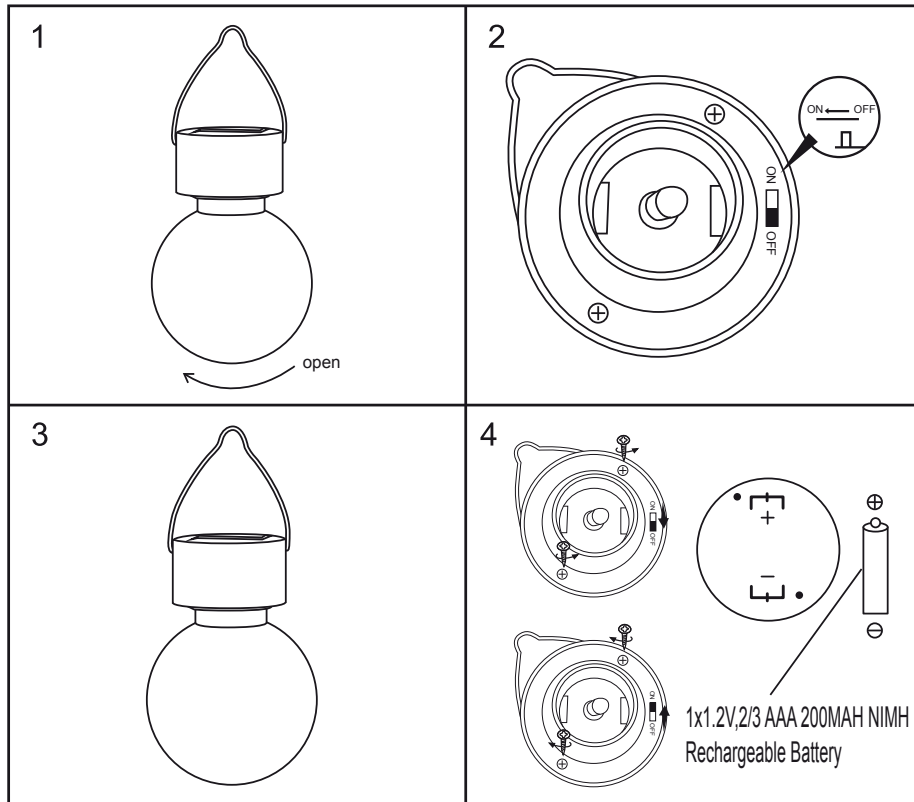

GLOBO

LIGHTING

www.globo-lighting.com

33058

GLOBO Handels GmbH
Gewerbstraße 3
A-9184 St.Peter