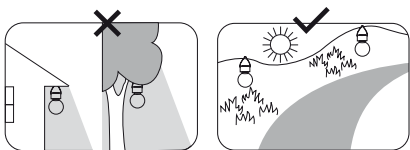

GLOBO

LIGHTING

www.globo-lighting.com

33058

GLOBO Handels GmbH
Gewerbstraße 3
A-9184 St.Peter